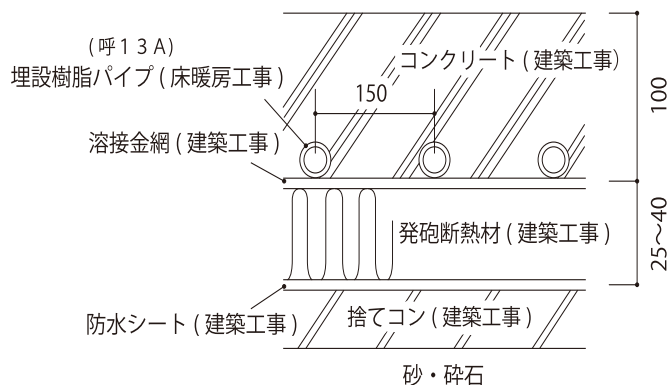

標準施工例

ヌクア
NUQUA は温水暖房によるスラブヒーティングシステムです。

ヌクアの特徴

POINT
1

床暖とは異なり、床下を温めることで床面を 22°C前後で保つことが出来、低温やけどなどの心配が全くありません。

POINT
3

低温水による輻射熱なので自然でやさしい暖房感が得られます。

POINT
2

エアコンと違い気流感が無いのでハウスダストの心配が無く、小さなお子さんにも安心。

POINT
4

エコモードを設定することにより超省エネを実現。