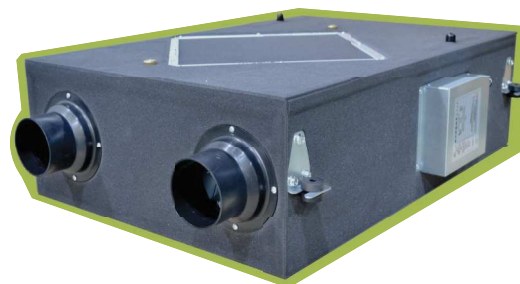

アイドリングストップを搭載したヒートポンプと
やさしい風を送るファンコイルユニット

暖涼房

全熱式熱交換 換気システム

業界初！ポリマー樹脂熱交換素子で寒冷地の生活を
快適に。タッチパネルリモコンで簡単操作。

換気

お問い合わせ先

有限会社オーツー

○本社