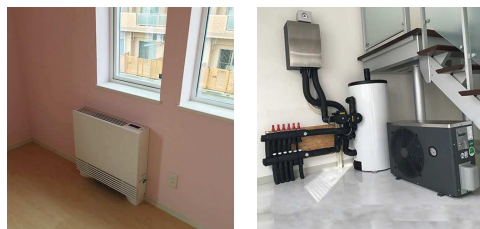

アイドリングストップを搭載したヒートポンプと
やさしい風を送るファンコイルユニット

暖涼房

全熱式熱交換 換気システム

業界初！ポリマー樹脂熱交換素子で寒冷地の生活を
快適に。タッチパネルリモコンで簡単操作。

換気

お問い合わせ先

有限会社オーツー

○本社