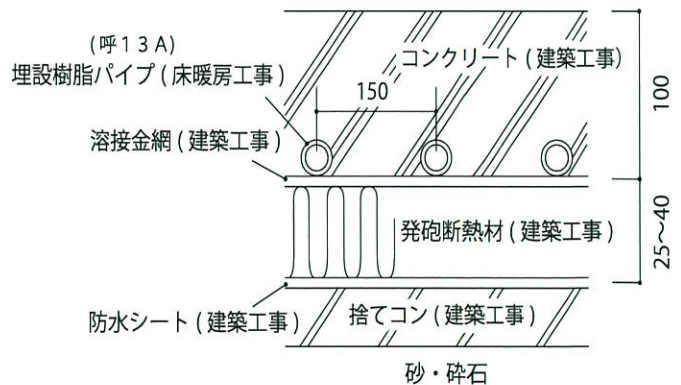

ヌクア

NUQUA は温水暖房によるスラブヒーティングシステムです。

ヌクアの特徴

POINT
1

床暖とは異なり、床下を温めることで床面を 22℃前後で保つことが出来、低温やけどなどの心配が全くありません。

POINT
2

エアコンと違い気流感が無いのでハウスダストの心配が無く、小さなお子さんにも安心。

POINT
3